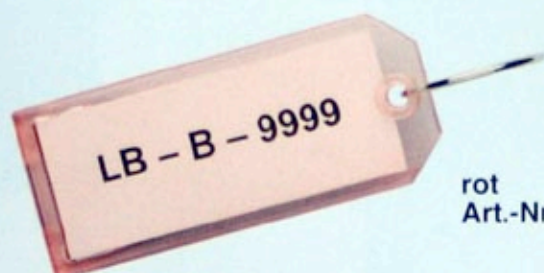

pink
Art.-Nr. 10175

gelb
Art.-Nr. 10176

rot
Art.-Nr. 10177

grün
Art.-Nr. 10178

blau
Art.-Nr. 10179

orange
Art.-Nr. 10181

grau
Art.-Nr. 10183

in 8 transparenten Farben
mit neutraler Papiereinlage
und Schnellmontage-Schlüsselring 27 mm
mit gequetschten Enden, Stahl vernickelt
Größe: 75 x 31,5 x 5 mm.

Abb. in Originalgröße

transparent
Art.-Nr. 10180

Art.-Nr. 40046
Schlüsselring 27 mm
100 Stück im Beutel

Art.-Nr. 60535
Papiereinlagen 63 x 26 mm
100 Stück im Beutel