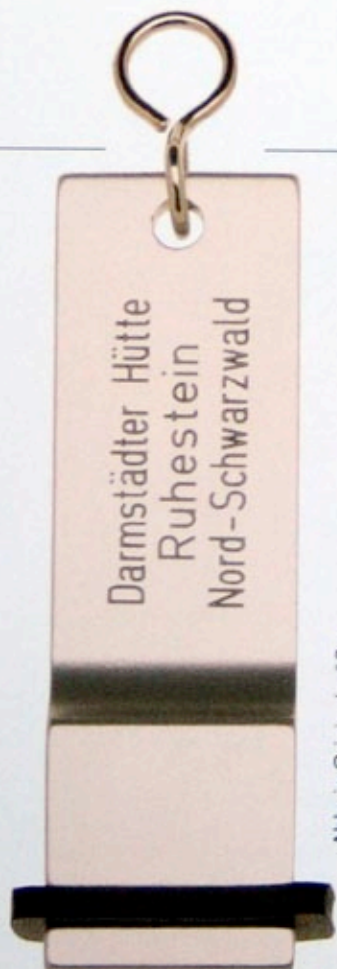

# Hotelschlüsselanhänger aus Aluminium eloxiert mit schwarzem Gummischonring und S-Haken

Dauerhafter Schutz der  
Oberfläche kann nicht  
gewährleistet werden!

Höhe: 75 mm  
Breite: 30 mm

Abb. in Originalgröße

Art.-Nr. 61222  
bronze eloxiert

Art.-Nr. 61220  
silber eloxiert

Art.-Nr. 61221  
gold eloxiert

Preise und  
Gravurkosten  
siehe  
Preisliste

Höhe: 100 mm  
Breite: 30 mm

Abb. in Originalgröße

Art.-Nr. 61224  
silber eloxiert

Art.-Nr. 61225  
gold eloxiert

Art.-Nr. 61226  
bronze eloxiert