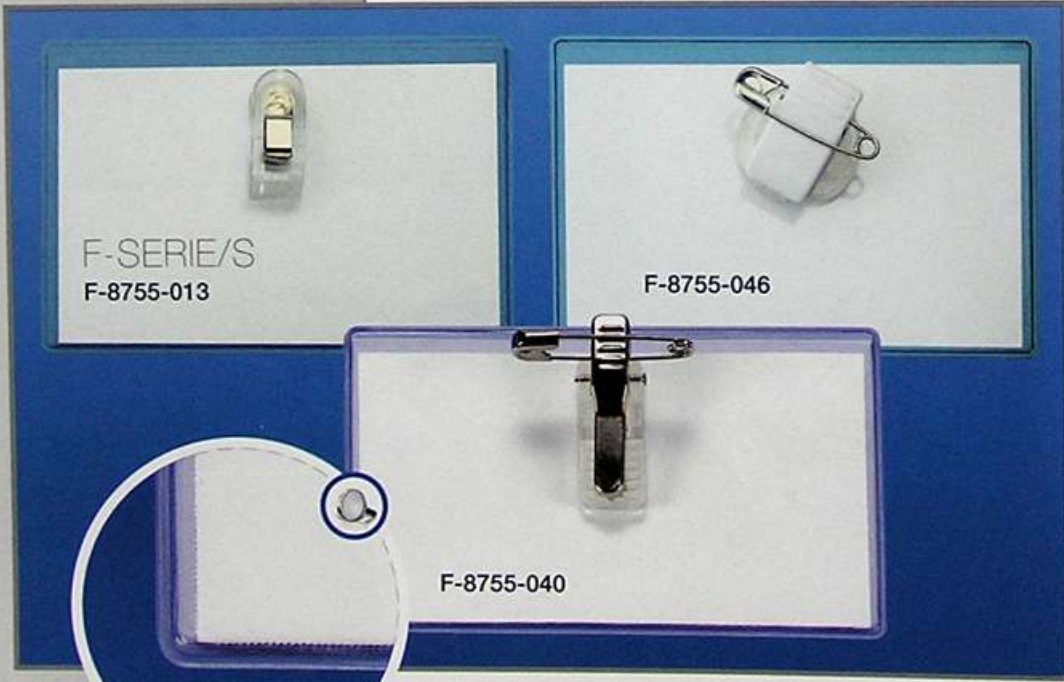

ID BADGES | PLASTIC

Hochformate passend für Einlagen
Portrait sizes fit for inlays

Artikel Item	Größe Size
F-6090	60 x 90 mm

Querformate passend für Einlagen
Landscape sizes fit for inlays

Artikel Item	Größe Size
F-8755-R	87 x 55 mm
F-9055	90 x 55 mm
F-9055-R	90 x 55 mm
F-9060	90 x 60 mm
F-9464	94 x 64 mm

F / MATT,
blendfreie mattierte Hartfolie 0,30 mm
glare free matt finished hard foil 0.30 mm

WEITERE BEFESTIGUNGEN UND VERSCHLÜSSE AUF S. 10-13 | MORE ATTACHMENTS AND FASTENERS ON P. 10-13

10

B-050

B-052

B-054