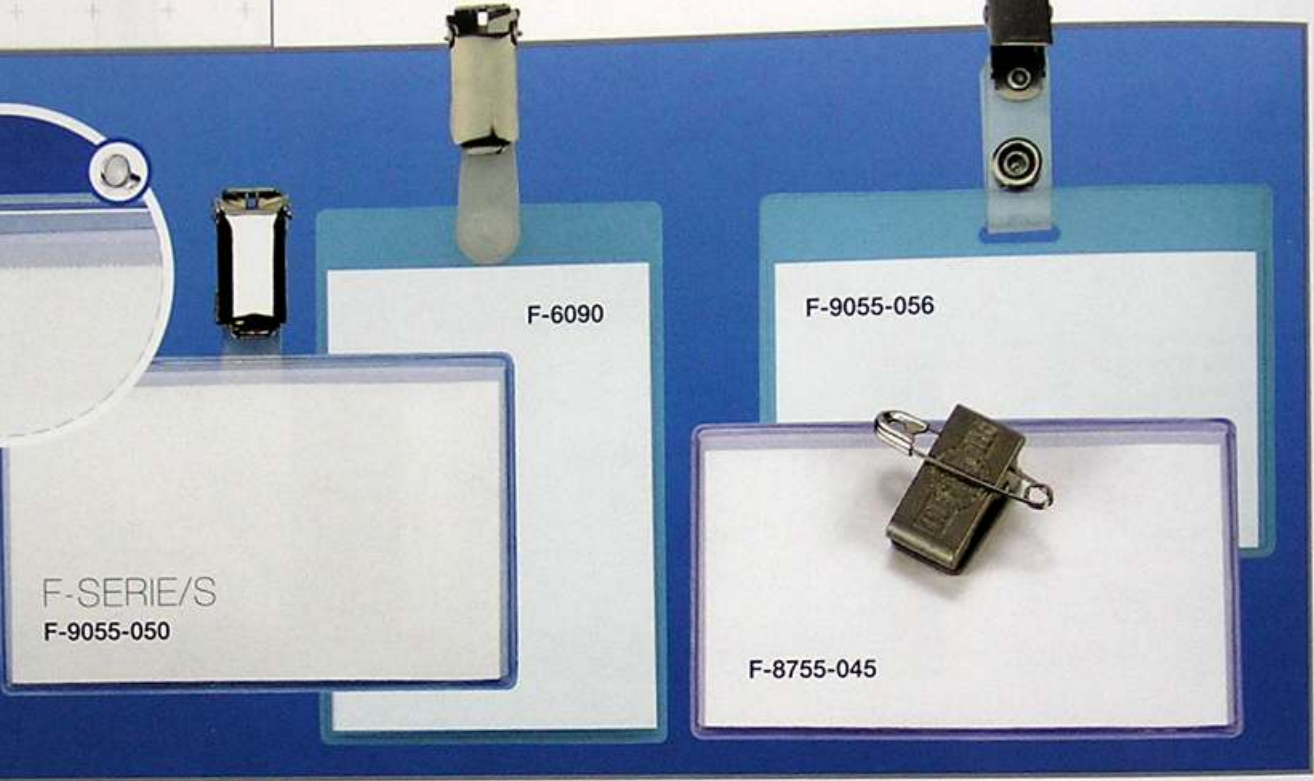

ID BADGES | PLASTIC

Hochformate passend für Einlagen
Portrait sizes fit for inlays

Artikel Item	Größe Size
F-6090	60 x 90 mm

Querformate passend für Einlagen
Landscape sizes fit for inlays

Artikel Item	Größe Size
F-8755-R	87 x 55 mm
F-9055	90 x 55 mm
F-9055-R	90 x 55 mm
F-9060	90 x 60 mm
F-9464	94 x 64 mm